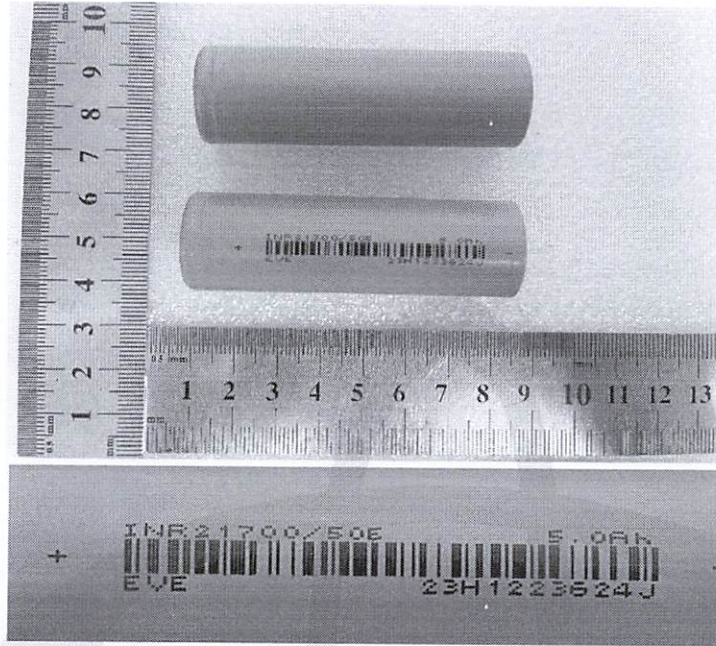

UN38.3 试验概要

UN38.3 Test Summary

812300600682330

单位信息 Company information			
委托单位 Consignor	惠州亿纬锂能股份有限公司 EVE Energy Co., Ltd. 广东省惠州市仲恺高新区惠风七路 38 号 NO.38,HuiFeng 7th Road,Zhongkai Hi-Tech Zone,HuiZhou,Guangdong,China		
	18588408301	048723@evebattery.com	https://www.evebattery.com/
生产单位 Manufacturer	惠州亿纬锂能股份有限公司 EVE Energy Co., Ltd. 广东省惠州市仲恺高新区惠风七路 38 号 NO.38,HuiFeng 7th Road,Zhongkai Hi-Tech Zone,HuiZhou,Guangdong,China		
	18588408301	048723@evebattery.com	https://www.evebattery.com/
测试单位 Test lab	上海化工院检测有限公司 Shanghai Institute of Chemical Industry Testing Co., Ltd. 中国.上海.普陀区云岭东路 345 号,200062 No.345 East Yunling Road, Putuo, Shanghai, China 200062		
	86-21-31765555	battery@ghs.cn	www.ghs.cn
电池信息 Battery information			
名称 Name	可充式锂离子电芯 Rechargeable Li-ion Cell	品牌 Brand	EVE
型号 Type	INR21700/50E	原始测试型号 Original tested type	/
标称电压(V) Nominal voltage	3.65	容量/能量 Capacity/energy	5.0Ah
描述 Description	可充电锂离子电池芯 Rechargeable Li-ion cell	锂含量(g) Li content	/
质量(kg) Mass	0.0675	外观 Appearance	灰色圆柱型塑料薄膜外壳 gray cylinder plastics film shell
测试信息 Test information			
原报告编号 Original test report No.	1123100554	测试报告日期 Date of test report	2023-12-01
测试标准 Test standard	联合国《试验和标准手册》第 38.3 章 UNITED NATIONS Manual of Tests and Criteria 38.3 ST/SG/AC.10/11/Rev.7&Am end.1		
T.1 高度模拟 Altitude simulation	合格 Passed	T.2 温度测试 Thermal test	合格 Passed
T.3 振动测试 Vibration	合格 Passed	T.4 冲击测试 Shock	合格 Passed
T.5 外部短路 External short circuit	合格 Passed	T.6 撞击 Impact	合格 Passed
T.7 过度充电 Overcharge	/	T.8 强制放电 Forced discharge	合格 Passed
38.3.3 (f)	/	38.3.3 (g)	/

UN38.3 试验概要

UN38.3 Test Summary

812300600682330

样品图片 Sample Picture

<p>结论 Conclusion</p>	<p>测试样品符合联合国《试验和标准手册》ST/SG/AC.10/11/Rev.7&Amend.138.3 标准要求。The tested samples meet the requirements of test items of the UNITED NATIONS Manual of Tests and Criteria ST/SG/AC.10/11/Rev.7&Amend.1 38.3</p>		
<p>备注 Remark</p>	<p>/</p>		
<p>签名 Signature 职务 Title</p>	<p> 王寅 副总工程师 Vice chief engineer</p>	<p>签发日期 Issued date</p>	<p>2023-12-04 </p>